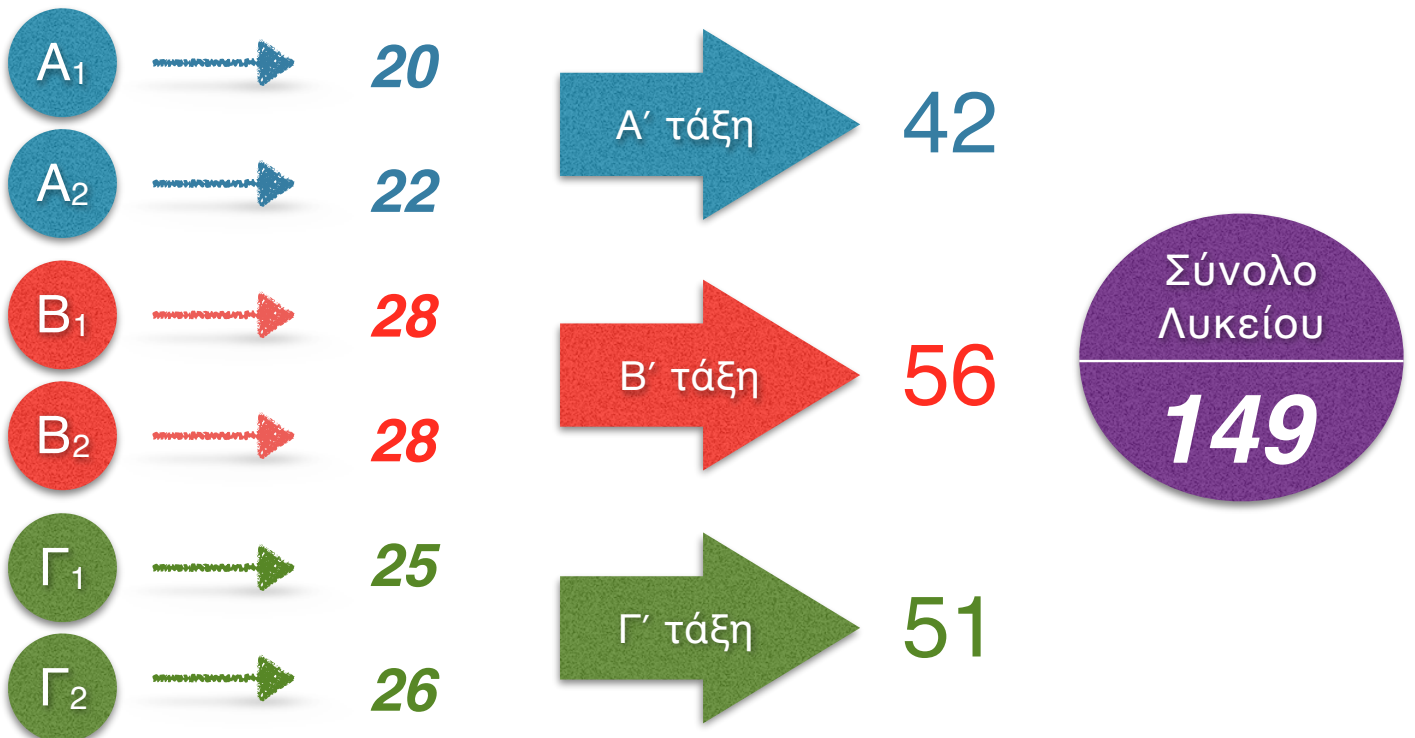

Ελληνικό
Γυμνάσιο-Λύκειο
Ντύσσελντορφ

Μαθητικό Δυναμικό

Σχολικό Έτος 2021-2022

Σύνολο μαθητών

264