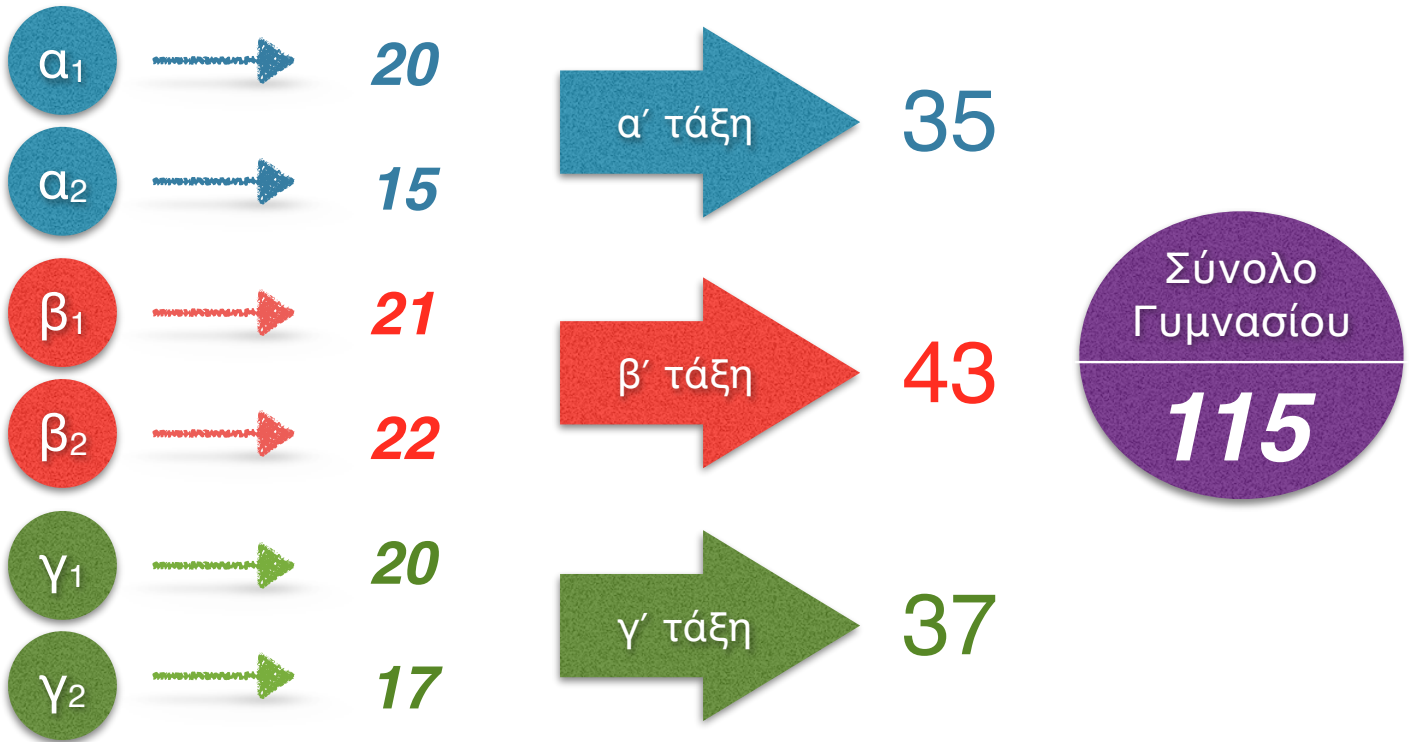

Ελληνικό
Γυμνάσιο-Λύκειο
Ντύσσελντορφ

Μαθητικό Δυναμικό

Σχολικό Έτος 2021-2022

Σύνολο μαθητών

264